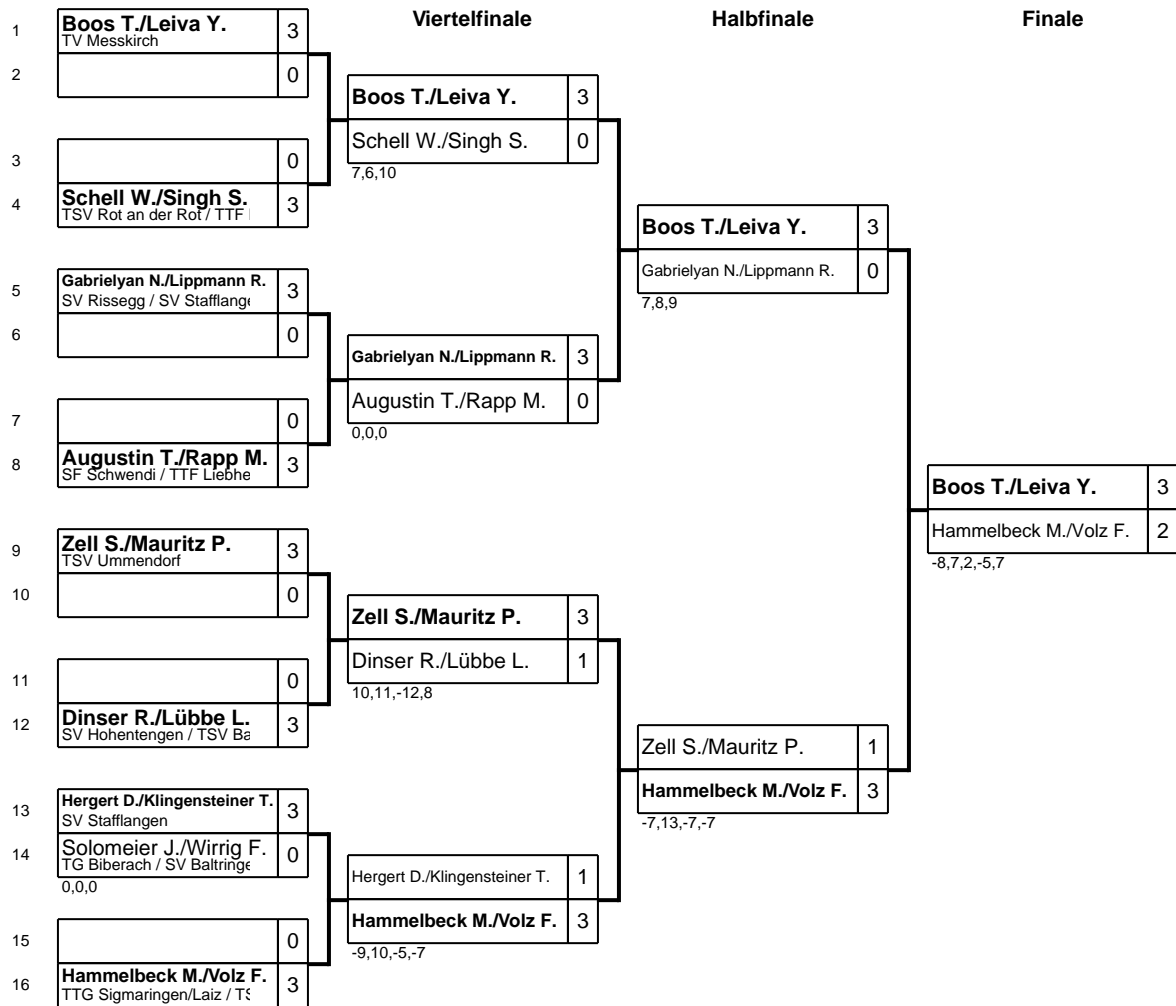

Bezirksmeisterschaften Erwachsene und Senioren/innen 2022 - Bezirk Donau

Klasse: Herren E Doppel 06.11.2022 Schwendi

Bezirksmeisterschaften Erwachsene und Senioren/innen 2022 - Bezirk Donau

Klasse: Senioren A Doppel 05.11.2022 Schwendi

	Viertelfinale		Halbfinale		Finale	
1	Seitz G./Knupfer K. TTF Liebherr Ochsenhaus	3				
2		0	Seitz G./Knupfer K.	3		
3	Winkler M./Rodia D. VfB Gutenzell	3	Winkler M./Rodia D.	2		
4	Hohl W./Kärcher J. ASV Otterswang / TSV Urr 11,7,10	0	10,-10,7,-7,5			
5	Weiler J./Hammelbeck M. SV Birkenhard / TTG Sigm	3		Seitz G./Knupfer K.	3	
6		0		Weiler J./Hammelbeck M.	1	
7		0	Weiler J./Hammelbeck M.	3		
8	Skanda R./Schimke H. FC Mittelbiberach / TTC Tz	3	Skanda R./Schimke H.	1		
		0	-5,9,7,6			
9	Koffer K./Contzen M. TTC Taifingen-Margrethau	3				Seitz G./Knupfer K.
10		0	Koffer K./Contzen M.	3		2
11		0	Schmid J./Scheider U.	0		Roll F./Henning W.
12	Schmid J./Scheider U. TTC Taifingen-Margrethau	3	1,8,5			3
		0		Koffer K./Contzen M.	2	-8,8,5,-6,-6
13	Ruwe H./Clauß A. TSV Ummendorf	3		Roll F./Henning W.	3	
14		0	Ruwe H./Clauß A.	1		
15		0	Roll F./Henning W.	3		
16	Roll F./Henning W. TSV Ertingen	3	-8,-5,9,-4			
		0